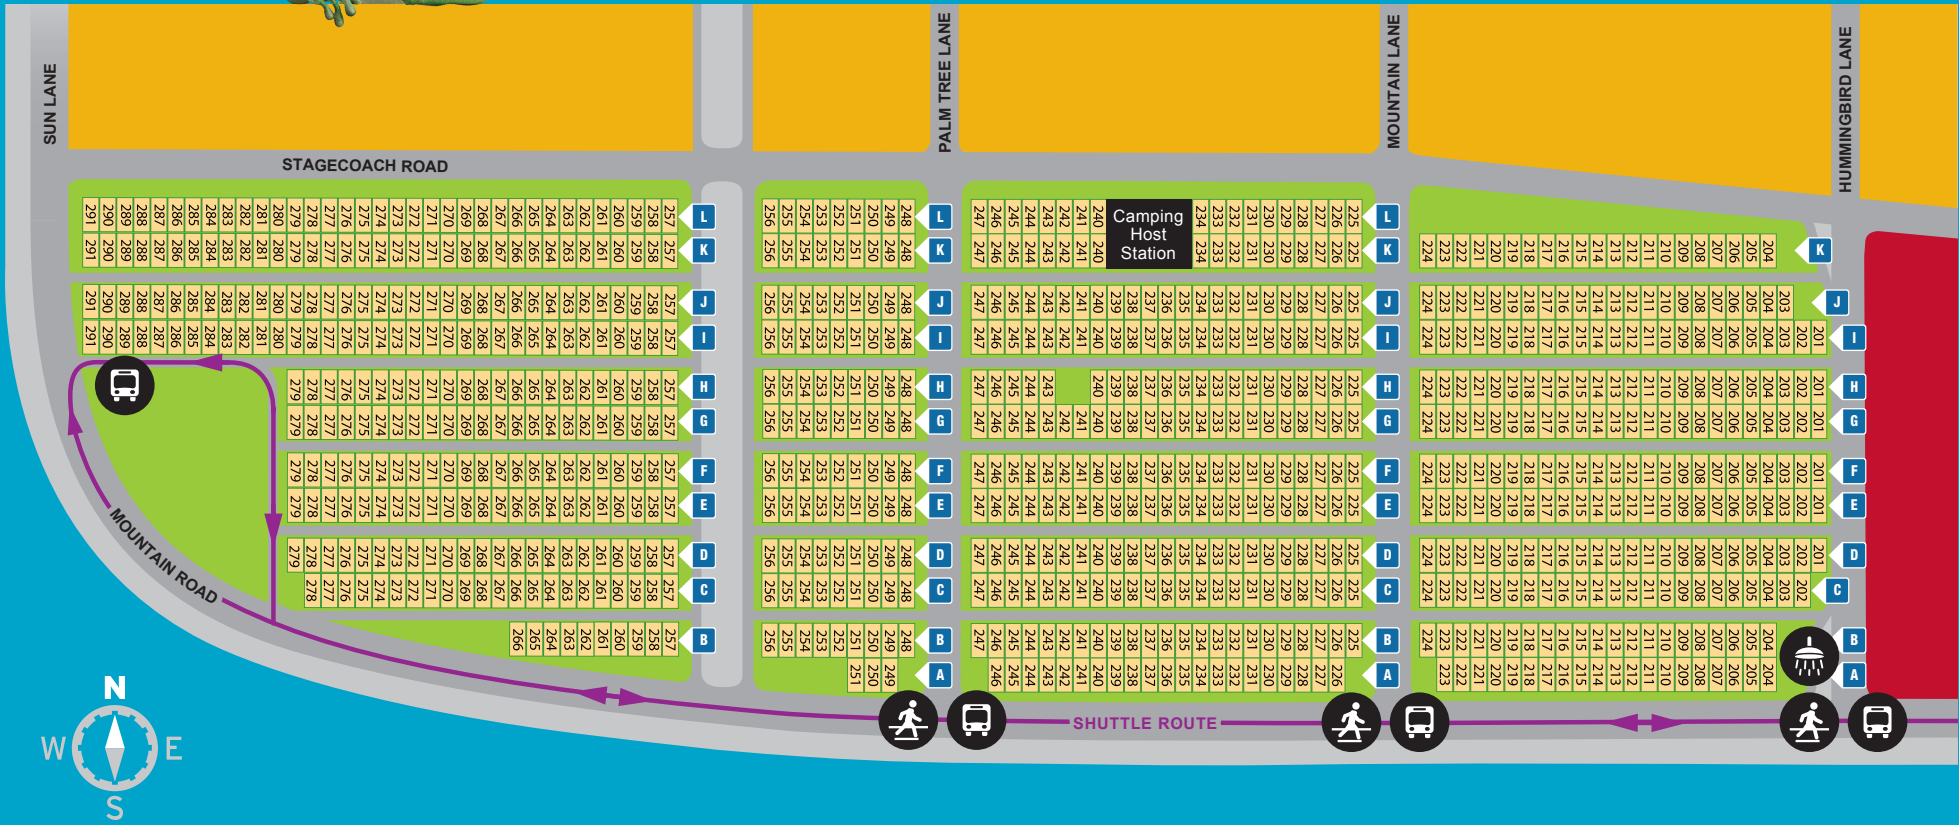

GEICO Gecko Dunes North

291	290	289	288	287	286	285	284	283	282	281	280	279	278	277	276	275	274	273	272	271	270	269	268	267	266	265	264	263	262	261	260	259	258	257
-----	-----	-----	-----	-----	-----	-----	-----	-----	-----	-----	-----	-----	-----	-----	-----	-----	-----	-----	-----	-----	-----	-----	-----	-----	-----	-----	-----	-----	-----	-----	-----	-----	-----	-----